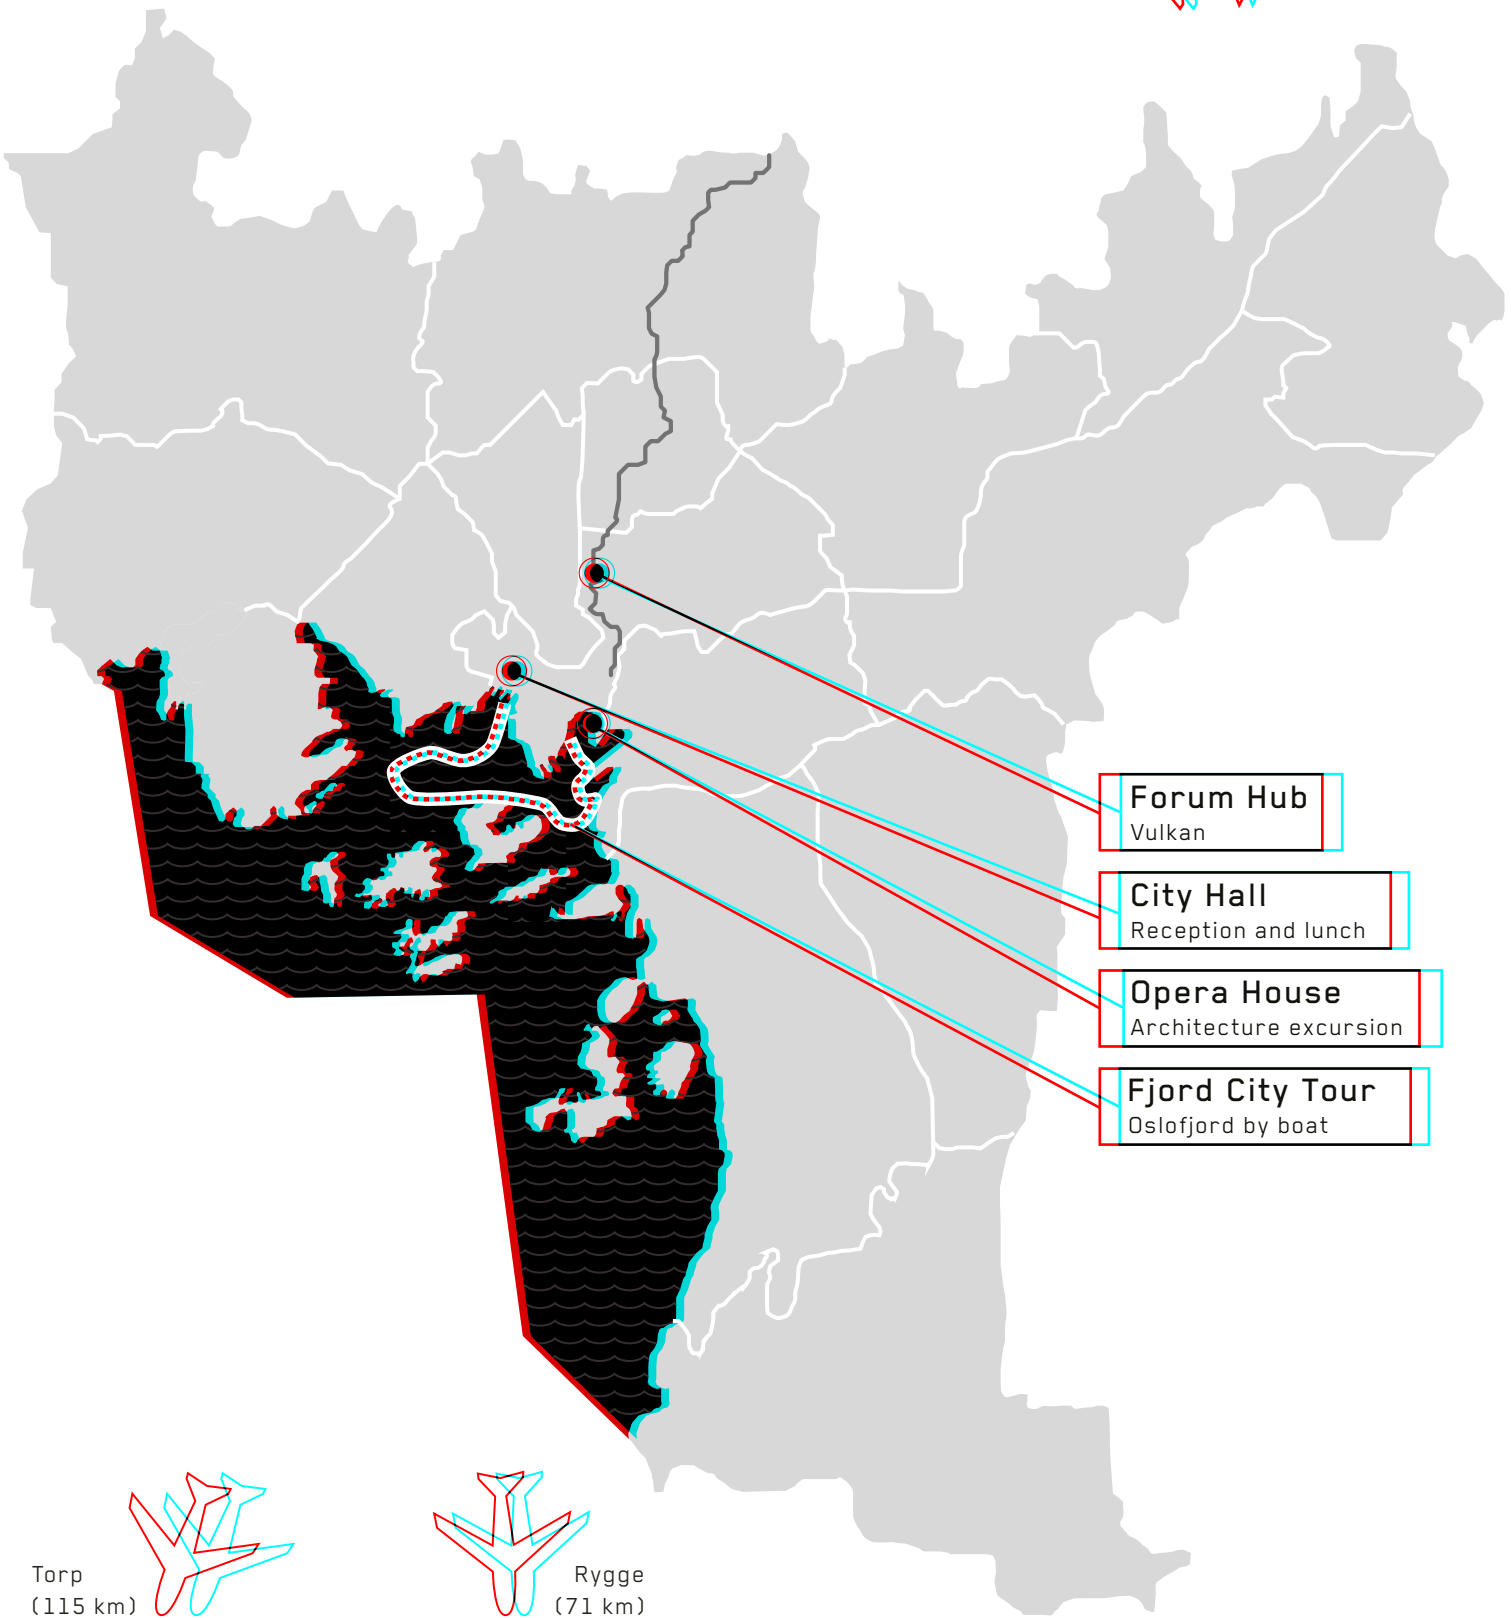

Gardermoen
(52 km)

Torp
(115 km)

Rygge
(71 km)